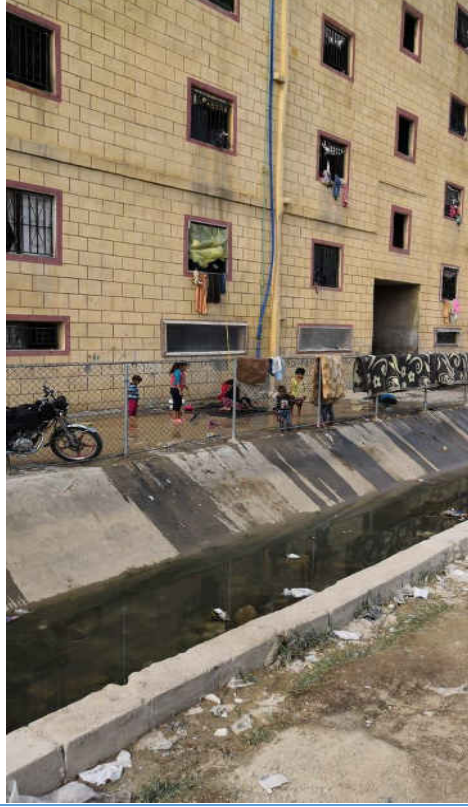

١٢- صرف صحي

مباشر من تجمعات

سكنية على قناة الري

عدلون

الإحداثيات:

٣٣,٤٠٠٧٥١٢

٣٥,٢٦٥٨٨٣٦

١٣- صرف صحي
مباشر من تجمعات
سكنية على قناة الري

عدلون

١٤- مكب نفايات صلبة
بالقرب من المآخذ ١١٣

الصرفند

الإحداثيات:

33.460512

35.300047

١٥- مياه عادمة من
تجمعات سكنية مباشر
على قناة الري (نازحون
سوريون)
عقار علي احمد منانا
رقم ١٦٣٧ الصرفند)

الصرفند